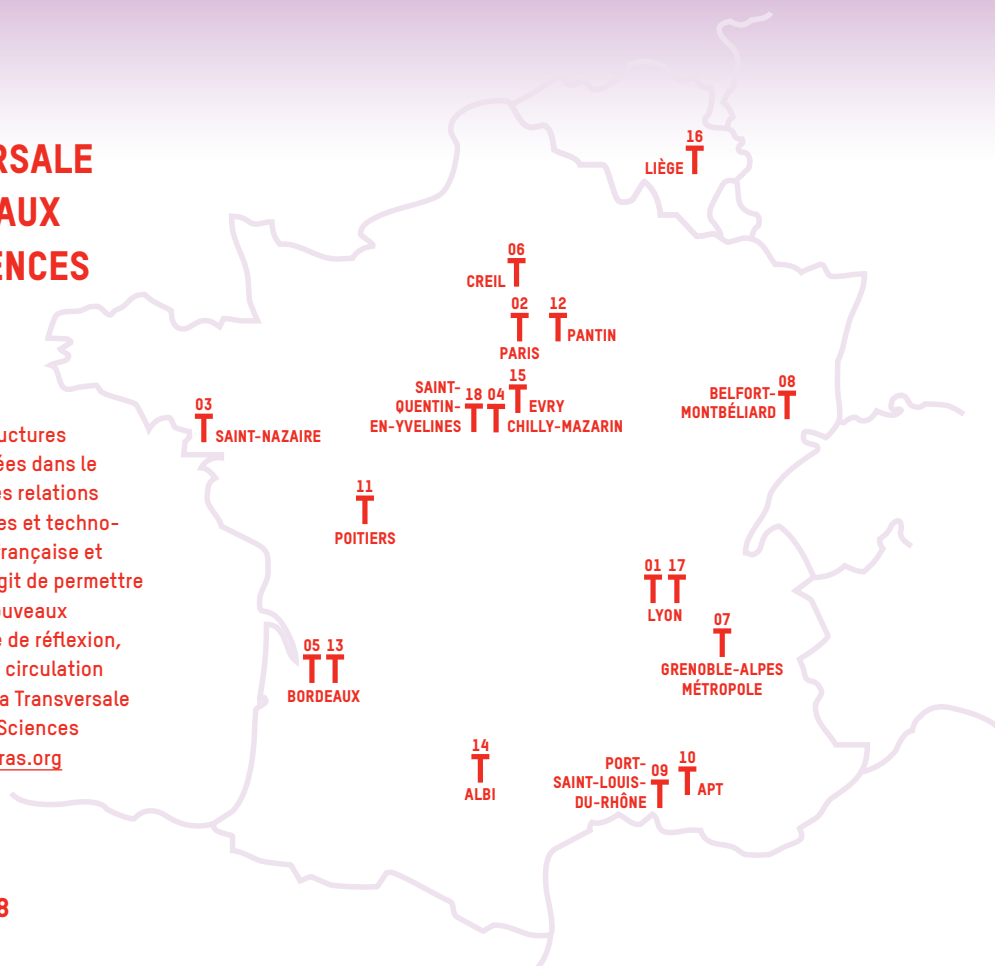

## TRANSVERSALE DES RÉSEAUX ARTS SCIENCES

TRAS réunit 18 structures culturelles engagées dans le développement des relations entre arts, sciences et technologies à l'échelle française et européenne. Il s'agit de permettre l'émergence de nouveaux projets, le partage de réflexion, la production et la circulation d'œuvres. Suivez la Transversale des Réseaux Arts Sciences sur [www.reseau-tras.org](http://www.reseau-tras.org)

### LES MEMBRES AU 1<sup>ER</sup> MAI 2018

**01** → **AADN** Arts et Cultures Numériques – Lyon

**02** → **ARCADI ÎLE-DE-FRANCE** Établissement public de coopération culturelle – Paris

**03** → **ATHÉNOR** Scène nomade de création et de diffusion – Saint-Nazaire