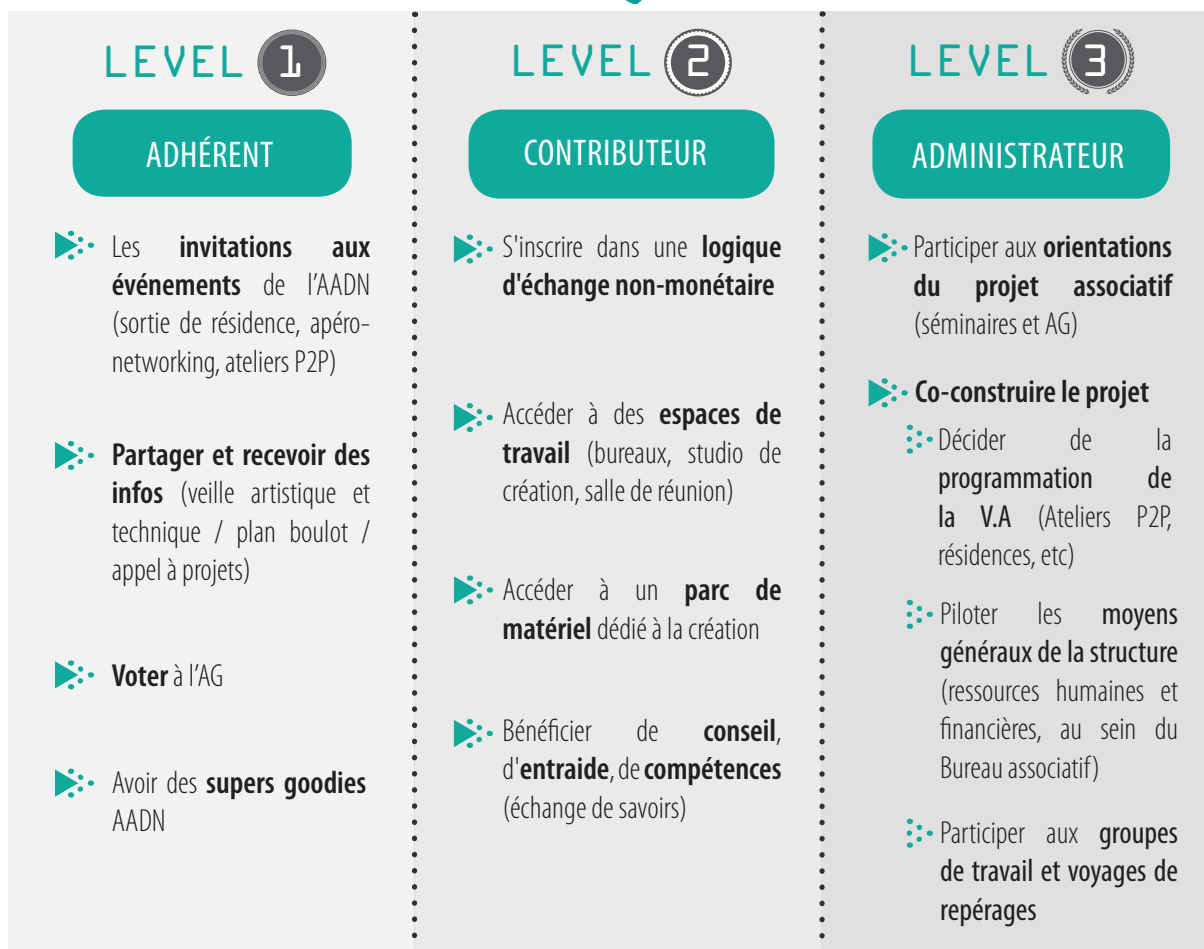

L'AADN : UN PROJET ASSOCIATIF ENGAGÉ

En adhérant à l'association, vous faites vivre le projet associatif et participez à son évolution. Vous êtes libres de vous engager et de contribuer selon vos envies et disponibilités !

Pour recueillir vos envies, initier des projets ou tout simplement comprendre comment ça marche ici, vos interlocuteurs privilégiés sont :

- le coordinateur-facilitateur de la VA
- le groupe de travail vie associative (GTVA) ouvert à toutes les bonnes volontés (pour faire vivre, modifier, et animer la vie associative de l'AADN)

QUELLE PLACE POUR MOI ?

MODÈLE CONTRIBUTIF : DE QUOI PARLE T-ON ?

Le modèle contributif de l'AADN vise à permettre à chacun de proposer et de bénéficier de ressources matérielles (espaces, matériel, technologies) et immatérielles (savoirs-faire, documents, logiciels) propices à la création et au partage de savoirs. Il additionne des logiques de don-contre-don et d'échange pair-à-pair tout en favorisant des externalités positives. Ce système d'échange est multilatéral (organisé de manière circulaire) et différé (les contributions s'étalent dans le temps).

LA VIE ASSOCIATIVE À L'AADN : LES ACTIVITÉS

LES ATELIERS PAIR À PAIR - P2P

Animés par et pour les adhérents et contributeurs autour de thématiques variées, chacun peut découvrir une pratique artistique ou technique, se former ou échanger autour d'un sujet.

LES RÉSIDENCES

L'AADN met à disposition des artistes et créateurs son studio basé au Pôle Pixel : le LabLab. Cet espace entièrement équipé pour la recherche et la création numérique est ouvert aux contributeurs pour des temps d'expérimentation ou de formation.

LES ÉVÉNEMENTS DE LA VA

Puisque c'est souvent autour d'un verre que naissent les belles rencontres et les projets fous : apéros, expéditions sur des festivals, rencontres festives, soirées comme la fête annuelle du LabLab ...

La vie associative de l'AADN évolue au gré de vos envies, alors à vous de voir !